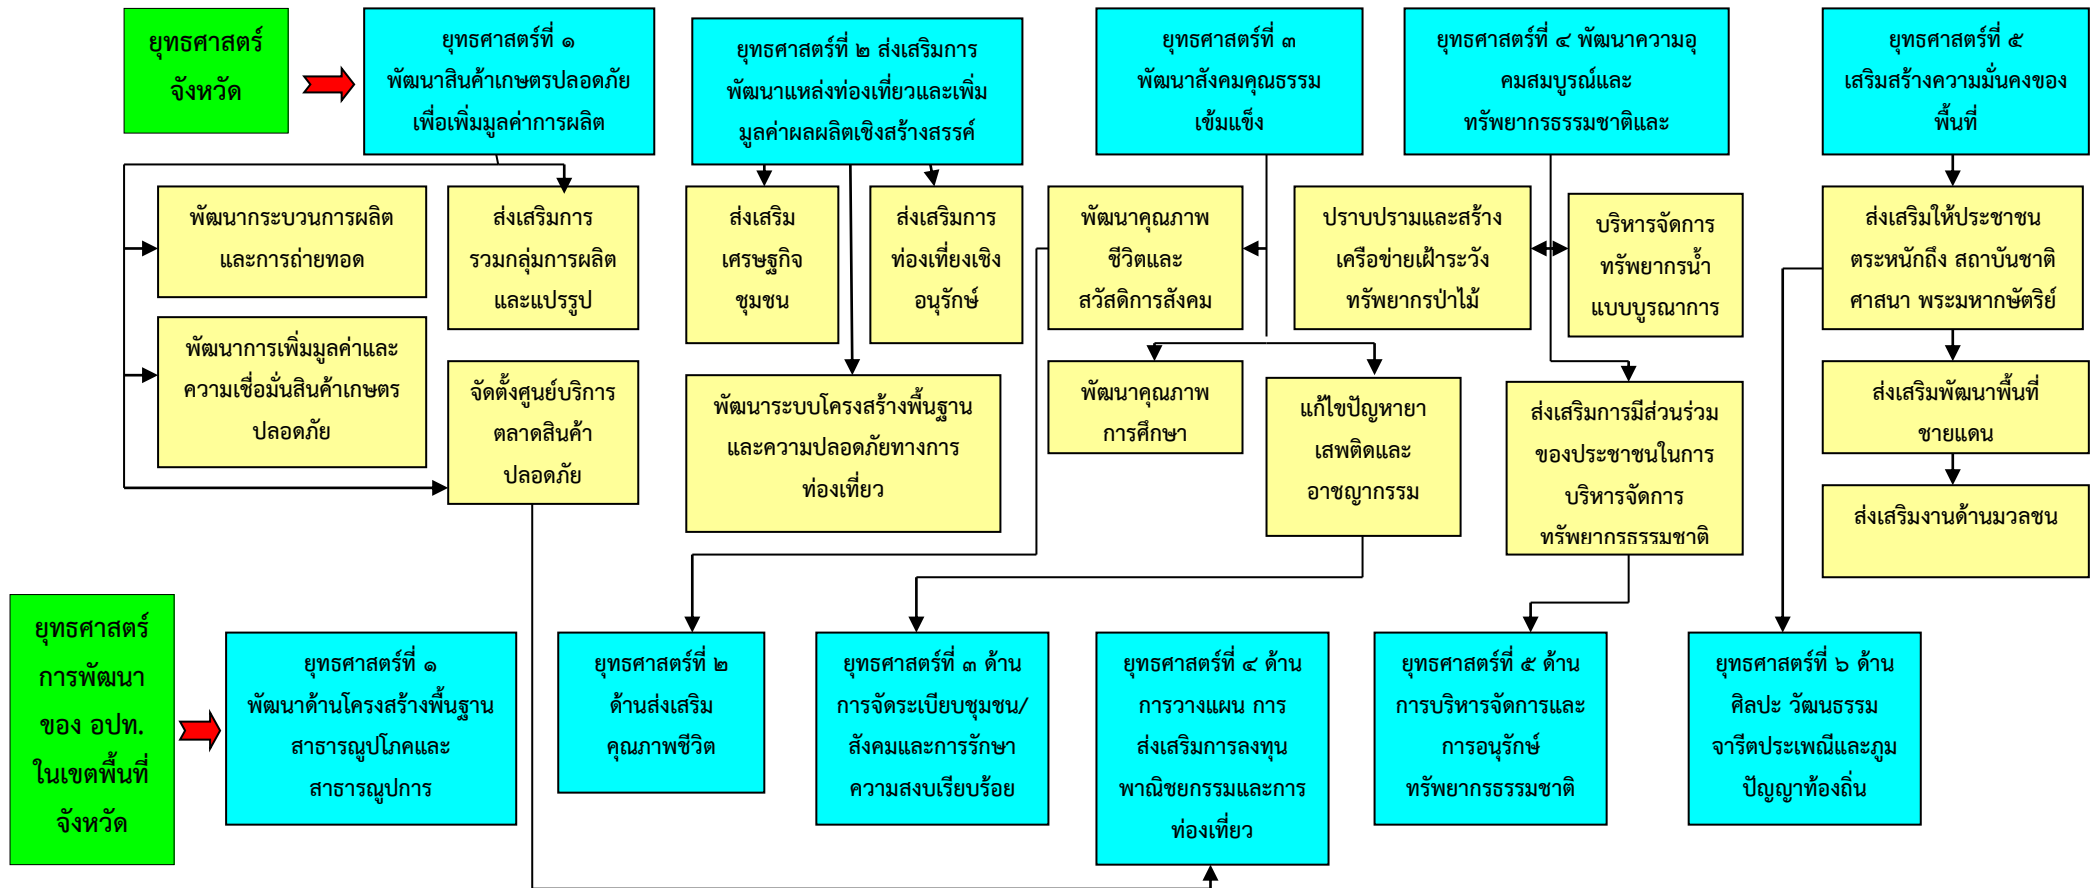

ความเชื่อมโยงยุทธศาสตร์การพัฒนาจังหวัดกับยุทธศาสตร์ของ อปท.

โครงสร้างความเชื่อมโยงแผนยุทธศาสตร์การพัฒนากองการบริหารส่วนตำบลบางโตนด (พ.ศ.๒๕๕๘ - ๒๕๖๒)

ยุทธศาสตร์การพัฒนาขององค์กร
ปกครองส่วนท้องถิ่น Strategy Map