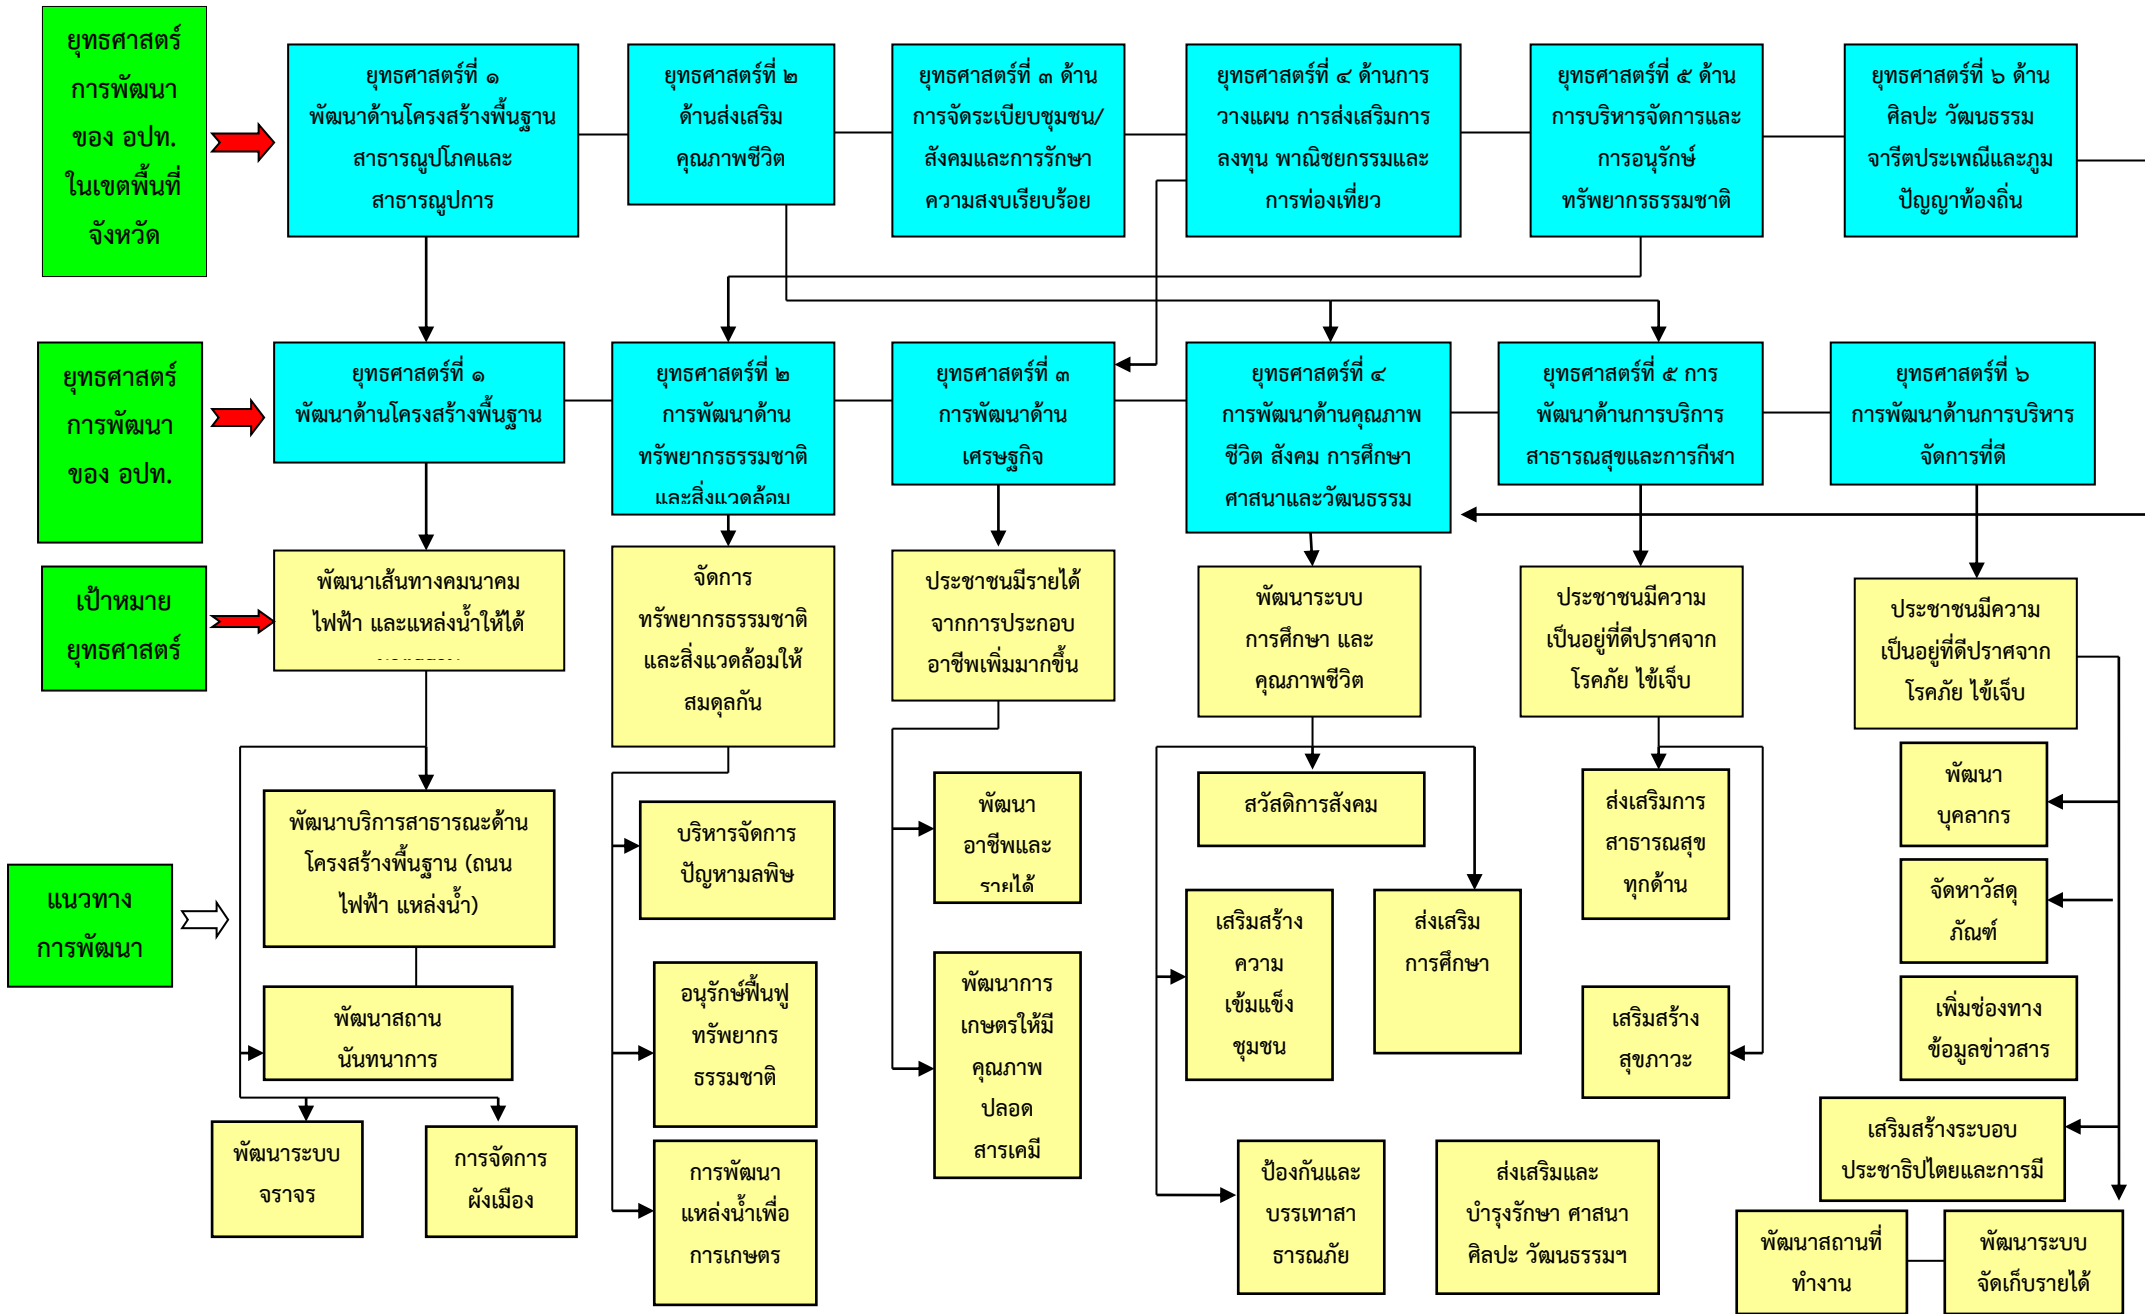

ความเชื่อมโยงยุทธศาสตร์การพัฒนาจังหวัดกับยุทธศาสตร์ของ อปท.

โครงสร้างความเชื่อมโยงแผนยุทธศาสตร์การพัฒนากองการบริหารส่วนตำบลบางโตนด (พ.ศ.๒๕๕๘ - ๒๕๖๒)

ยุทธศาสตร์การพัฒนาขององค์กร
ปกครองส่วนท้องถิ่น Strategy Map